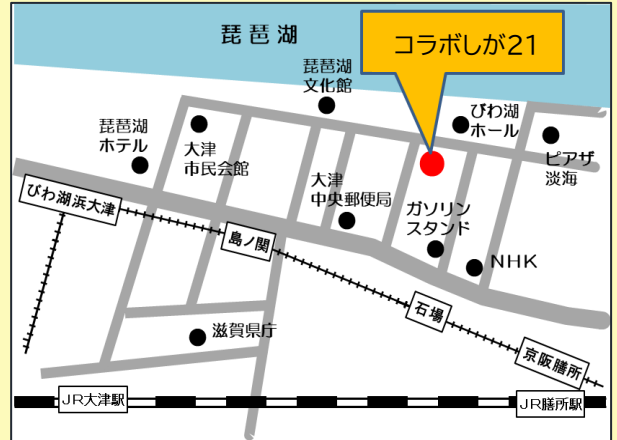

経営の様々な課題を解き明かす！

滋賀よろず“三方良し”無料個別相談会

国が設置した“無料！”の経営相談所！「滋賀県よろず支援拠点」(公益財団法人滋賀県産業支援プラザ内)では、今後も、滋賀県内の「創業を目指す方」から「中小企業までの方々」を対象に、事業・経営に関する様々な課題を解き明かす個別相談会を開催していきます。

会場案内

コラボしが21 2階

〒520-0806
滋賀県大津市打出浜2-1

- 個別相談会にお越しの際は、2階「総合案内」にて、担当コーディネーターをお呼びください。
- 「会社の商品名やサービス名、他人の権利を踏んでいませんか？」の相談会会場は、2階「総合案内」にお尋ねください。

ご注意

- お申し込みは先着順です。定員になり次第締め切りいたします。
- お申し込み時にいただいた個人情報につきましては、今後の個別相談会・セミナーの実施、調査・分析の他、滋賀県よろず支援拠点・滋賀県産業支援プラザからの各種ご案内・情報提供にのみ利用させていただきます。
- 同業者や経営コンサルタントの方、及び個別相談会の内容を自社サービス・製品として営業する方はご参加いただけません。
- キャンセルの場合は必ず2日前までにご連絡ください。無断欠席の場合、今後個別相談会へのご案内ができません。

主催

INPIT滋賀県知財総合支援窓口（一社）滋賀県発明協会
滋賀県よろず支援拠点（公益財団法人滋賀県産業支援プラザ内）

お問い合わせ

滋賀県よろず支援拠点
(公益財団法人滋賀県産業支援プラザ内)

TEL 077-511-1425
FAX 077-511-1418
Eメール yorozu@shigaplaza.or.jp

ホームページ

フェイスブック

インスタグラム