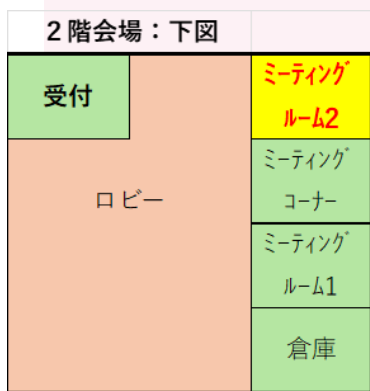

## 滋賀よろず“三方良し”セミナー

国が設置した“無料！”の経営相談所！「滋賀県よろず支援拠点」(公益財団法人滋賀県産業支援プラザ内)では、今後も、滋賀県内の「創業を目指す方」から「中小企業までの方々」を対象に、事業・経営に関する様々な課題を解き明かすセミナーを開催していきます。

### 会場案内

#### コラボしが21

〒520-0806

滋賀県大津市打出浜2-1

- (1) 研修室
- (2) ミーティングルーム1
- (3) ミーティングルーム2
- (4) 中会議室2
- (5) 中会議室1
- (6) 控室2
- (7) 控室1
- (8) 大会議室