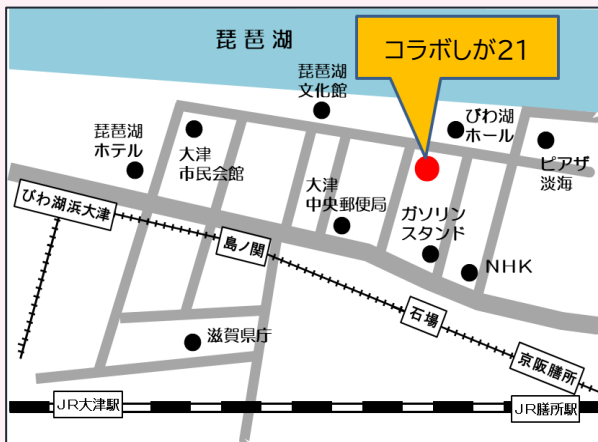

## 滋賀よろず“三方良し”セミナー

国が設置した“無料！”の経営相談所！「滋賀県よろず支援拠点」(公益財団法人滋賀県産業支援プラザ内)では、今後も、滋賀県内の「創業を目指す方」から「中小企業までの方々」を対象に、事業・経営に関する様々な課題を解き明かすセミナーを開催していきます。

### 会場案内

#### コラボしが21

〒520-0806

滋賀県大津市打出浜2-1

- (1) 研修室
- (2) ミーティングルーム1
- (3) ミーティングルーム2
- (4) 中会議室2
- (5) 中会議室1
- (6) 控室2
- (7) 控室1
- (8) 大会議室